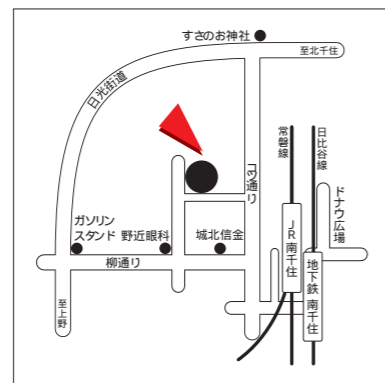

食を通して社会に貢献

株式会社 新吉

〒116-0003 東京都荒川区南千住 5-42-1  
TEL 03(5811)4811/FAX 03(5810)7831